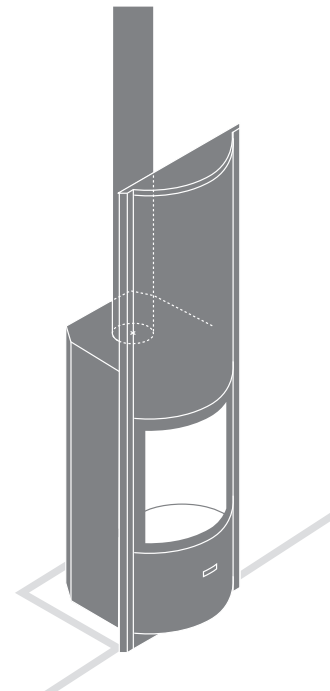

## 30-in B | Il focolare

Stûv

<b>3 porte</b>	porta vetrata, porta massiccia, fuoco aperto
<b>ottima regolazione dell'aria comburente</b>	regolazione fine dell'aria di combustione
<b>ermeticità</b>	controllo della distribuzione dell'aria di combustione, pulizia del vetro, nessun consumo di aria ambiente, assenza di CO nella stanza di soggiorno
<b>eccellente rendimento</b>	anche a metà potenza
<b>poco inquinante</b>	emissioni molto basse di CO e particolato fine anche a metà potenza
<b>presa d'aria esterna</b>	inferiore
<b>economico</b>	basso consumo di legna
<b>per abitazioni tradizionali e a basso consumo energetico</b>	✓
<b>uscita fumi di 180 mm</b>	superiore

## GENERALI

TIPO DI FOCOLARE	incassato
MATERIALI	acciaio + refrattari
COLORE	Stûv grey
CARICAMENTO	manuale
COMBUSTIBILE	legna
POSIZIONE CEPPI	verticale
LUNGHEZZA CEPPI	hor. fino a 50 cm
LUNGHEZZA CEPPI	vert. fino a 33 cm

## PESO / DIMENSIONI

PESO	200 kg
Ø DELLA CANNA FUMARIA	180 mm
Ø USCITE D'ARIA CALDA	150 mm
Ø PRESA D'ARIA ESTERNA	100 mm

## DIMENSIONI DEL 30-IN "B" CON MONTANTI APPLICATI

VISTE SUPERIORE

VISTA FRONTALE

VISTA DI LATO

VISTA POSTERIORE

VISTA INFERIORE