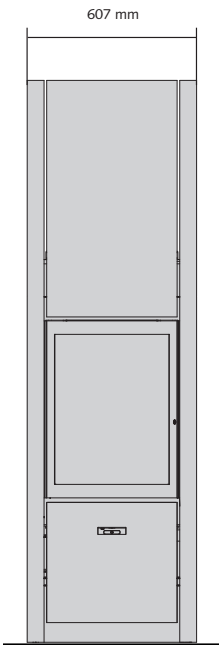

## GENERALI

TIPO DI FOCOLARE	incassato
MATERIALI	acciaio + refrattari
COLORE	Stûv grey
CARICAMENTO	manuale
COMBUSTIBILE	legna
POSIZIONE CEPPI	verticale
LUNGHEZZA CEPPI	hor. fino a 50 cm
LUNGHEZZA CEPPI	vert. fino a 33 cm

## PESO / DIMENSIONI

PESO	200 kg
Ø DELLA CANNA FUMARIA	180 mm
Ø USCITE D'ARIA CALDA	150 mm
Ø PRESA D'ARIA ESTERNA	100 mm

## DIMENSIONI DEL 30-IN "B" CON MONTANTI APPLICATI

VISTE SUPERIORE

VISTA FRONTALE

VISTA DI LATO

VISTA POSTERIORE

VISTA INFERIORE