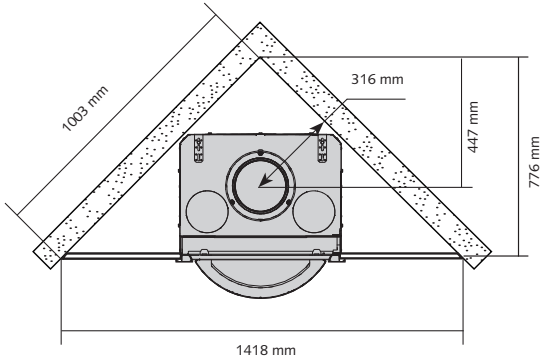

## PESO / DIMENSIONI

PESO	200 kg
Ø DELLA CANNA FUMARIA	180 mm
Ø USCITE D'ARIA CALDA	150 mm
Ø PRESA D'ARIA ESTERNA	100 mm

## DIMENSIONI DEL 30-IN "B" CON MONTANTI APPLICATI

VISTE SUPERIORE

VISTA FRONTALE

VISTA DI LATO

VISTA POSTERIORE

VISTA INFERIORE