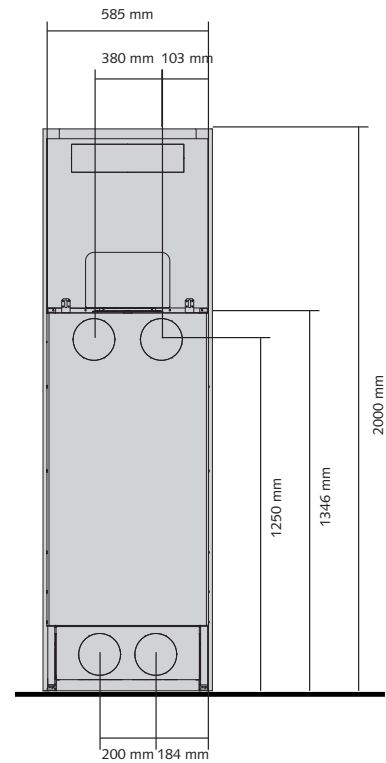

## PESO / DIMENSIONI

PESO	200 kg
Ø DELLA CANNA FUMARIA	180 mm
Ø USCITE D'ARIA CALDA	150 mm
Ø PRESA D'ARIA ESTERNA	100 mm

## DISTANZA MINIMA DI SICUREZZA DA MATERIALI INFIAMMABILI

PARTE POSTERIORE	4 cm
PARTE LATERALE	4 cm
PARTE SUPERIORE	9 cm
PARTE INFERIORE	0 cm

## DIMENSIONI DEL 30-IN "B" CON MONTANTI APPLICATI

VISTE SUPERIORE

VISTA FRONTALE

VISTA DI LATO

VISTA POSTERIORE

VISTA INFERIORE