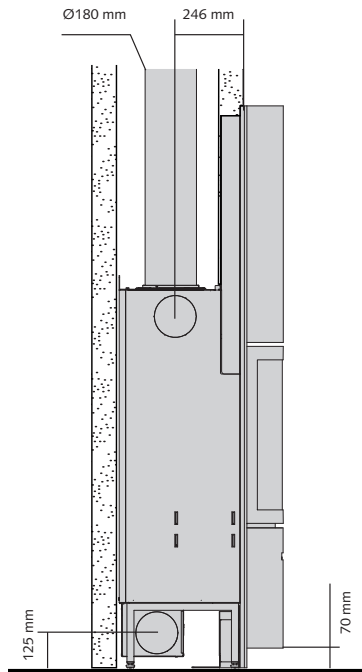

## GENERALI

TIPO DI FOCOLARE	incassato
MATERIALI	acciaio + refrattari
COLORE	Stûv grey
CARICAMENTO	manuale
COMBUSTIBILE	legna
POSIZIONE CEPPI	verticale
LUNGHEZZA CEPPI	hor. fino a 50 cm
LUNGHEZZA CEPPI	vert. fino a 33 cm

## PESO / DIMENSIONI

PESO	200 kg
Ø DELLA CANNA FUMARIA	180 mm
Ø USCITE D'ARIA CALDA	150 mm
Ø PRESA D'ARIA ESTERNA	100 mm

## DIMENSIONI DEL 30-IN "B" CON MONTANTI APPLICATI

VISTE SUPERIORE

VISTA FRONTALE

VISTA DI LATO

VISTA POSTERIORE

VISTA INFERIORE