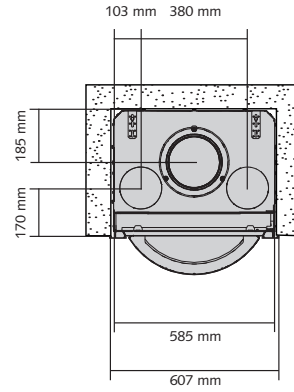

## PESO / DIMENSIONI

PESO	200 kg
Ø DELLA CANNA FUMARIA	180 mm
Ø USCITE D'ARIA CALDA	150 mm
Ø PRESA D'ARIA ESTERNA	100 mm

## DISTANZA MINIMA DI SICUREZZA DA MATERIALI INFIAMMABILI

PARTE POSTERIORE	4 cm
PARTE LATERALE	4 cm
PARTE SUPERIORE	9 cm
PARTE INFERIORE	0 cm

## DIMENSIONI DEL 30-IN "B" CON MONTANTI APPLICATI

VISTE SUPERIORE

VISTA FRONTALE

VISTA DI LATO

VISTA POSTERIORE

VISTA INFERIORE